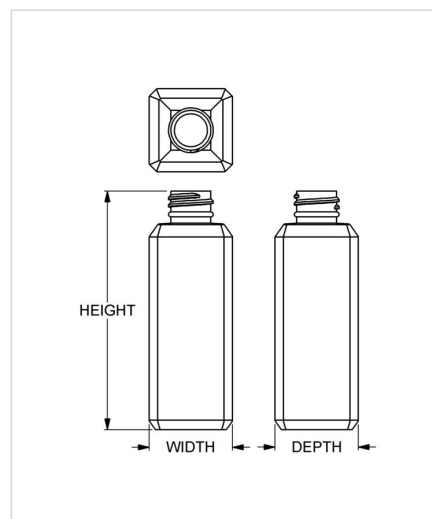

**Item:** 3 oz Beveled Square

**Family:** Browse Square

## Specifications

- |                                     |   |
|-------------------------------------|---|
| • <b>Capacity</b> 89 ml/cc / 3.0 oz | • <b>Height</b> 105.00 mm / 4.134 in            |
| • <b>Mold #</b> 0982                | • <b>Width</b> 36.58 mm / 1.440 in              |
| • <b>Finish</b> 20-410              | • <b>Depth</b> 36.58 mm / 1.440 in              |
| • <b>Finish Code</b> D2             | • <b>Overflow</b> 105 ml/cc / 3.6 oz            |
| • <b>Weight</b> 14.0 g / 0.49 oz    | • <b>Max. Bead Diameter</b> 19.63 mm / 0.773 in |
| • <b>Other Weights</b> No           | • <b>Material Options</b> HDPE                  |

## Compatible closures & fitments

20 mm SecuRx®  
Ribbed Side Text Top  
CRC